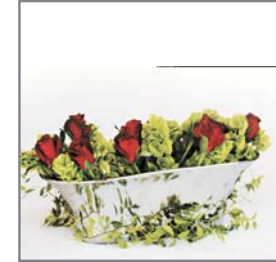

M005 = R30.00
Aluminium Cooler
(L) 41 x (W)14,5 x (D) 13